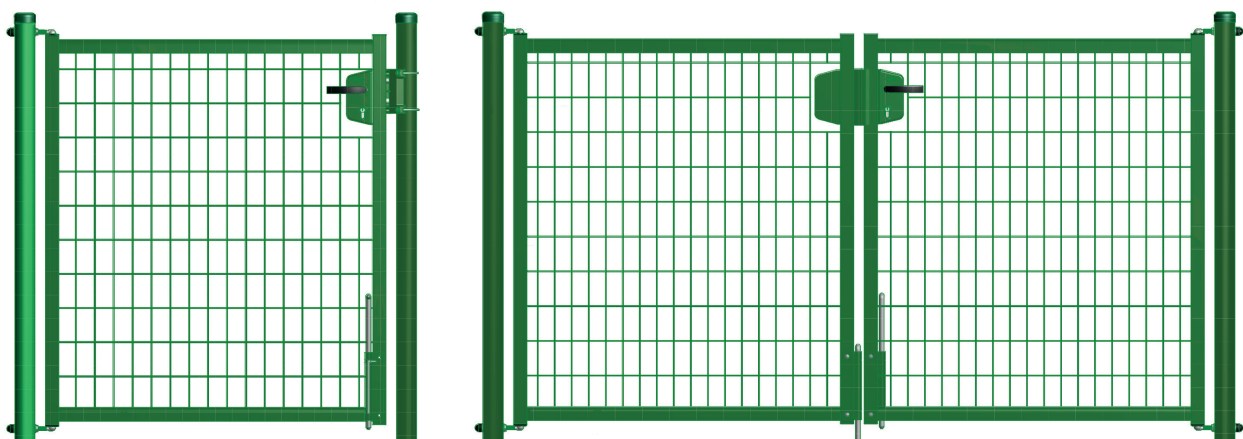

Porte de jardin Grace

La porte de jardin Grace s'intègre dans tous les jardins. La porte offre une sécurité pour les enfants et les animaux domestiques grâce à une conception simple mais robuste et bien pensée. Le treillis soudé avec une taille de maille de 100 x 50 mm semble très léger, mais il est très fort.

Grâce à l'utilisation de profilés de forme tunnel pour les lisses supérieure et inférieure, la porte Grace présente une finition plus élégante. En même temps, les lisses arrondies empêchent la poussière d'accumuler sur la porte, ce qui la donne une vue plus nette.

La porte Grace dispose d'une serrure standard avec cylindre et poignée. La porte est disponible en différentes tailles à simple ou double battant. Optionnellement, un verrou de sol peut être ajouté.

La porte est disponible dans les couleurs standard Kopal, mais elle peut aussi être livrée dans une couleur RAL personnalisée.

Porte de jardin Grace

Poteaux

Les poteaux sont des tubes d'acier solides de 60/2 mm et sont obturés avec un capuchon synthétique de diamètre 60 mm. Chaque poteau est pourvu de 2 charnières de porte de jardin en inox, qui permettent d'ouvrir les vantaux jusqu'à 180°. La longueur des poteaux égale la hauteur du vantail + le jeu au sol + 70 cm.