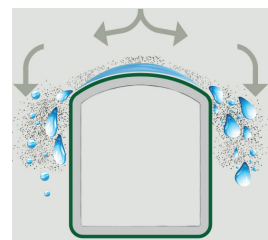

Porte de jardin Grace

La porte de jardin Grace s'intègre dans tous les jardins. La porte offre une sécurité pour les enfants et les animaux domestiques grâce à une conception simple mais robuste et bien pensée. Le treillis soudé avec une taille de maille de 100 x 50 mm semble très léger, mais il est très fort.

Grâce à l'utilisation de profilés de forme tunnel pour les lisses supérieure et inférieure, la porte Grace présente une finition plus élégante. En même temps, les lisses arrondies empêchent la poussière d'accumuler sur la porte, ce qui la donne une vue plus nette.

La porte Grace dispose d'une serrure standard avec cylindre et poignée. La porte est disponible en différentes tailles à simple ou double battant. Optionnellement, un verrou de sol peut être ajouté.

La porte est disponible dans les couleurs standard Kopal, mais elle peut aussi être livrée dans une couleur RAL personnalisée.

Porte de jardin Grace

Poteaux

Les poteaux sont des tubes d'acier solides de 60/2 mm et sont obturés avec un capuchon synthétique de diamètre 60 mm. Chaque poteau est pourvu de 2 charnières de porte de jardin en inox, qui permettent d'ouvrir les vantaux jusqu'à 180°. La longueur des poteaux égale la hauteur du vantail + le jeu au sol + 70 cm.